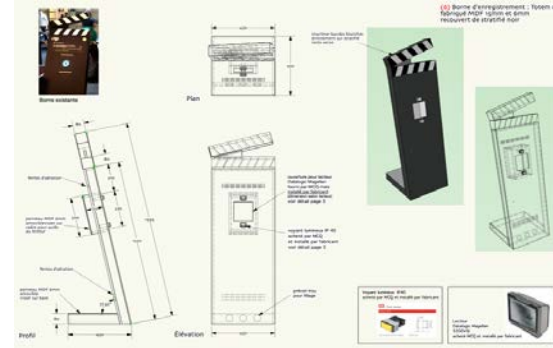

ALIÉNATION - BIENS DE DIFFUSION

Exposition «EFFETS SPÉCIAUX»

#	Description /	Dimensions (mm)	Photos et/ou plans/
1	Système interactif / Les visuels seront inutilisables (droits d'auteurs)	Peut-être récupéré en section : Dimensions système interactif : 3030 x 365mm - 2250mm haut Section haut : 595mm haut. Section bas : 655mm haut	 
2	Système interactif / Les visuels seront inutilisables (droits d'auteurs)	Dimensions : Plateau 1400 x 765mm - 150mm de haut Strucutre = 1362 x 725mm - 760mm haut	 
3	Panneaux autoportants- QTÉ - 5	Dimensions : 1 = 1800mm x 2270mm haut 1 = 1200mm x 2270mm haut 3 = 1000mm x 2270mm haut	  

4 Panneaux bornes
autoportants
QTÉ - 6

Dimensions : 450 x 450mm -
1490mm haut

5 Socles
QTÉ - 17

Dimensions variables

6 Vitrines plateaux
3 sections (1220mm -
1220mm - 1900mm)

Dimensions : 4340 x 650mm -
40mm de haut - 750mm du sol

<p>7 Meubles 3 sections</p>	<p>Dimensions 4500 x 880mm - 1290mm de haut (3 sections)</p>	
<p>8 Meubles 2 sections</p>	<p>Dimensions 3000 x 800mm - 1290mm + 680mm de haut (2 sections)</p>	
<p>9 Tissu ajouré - Muslin bleu</p>	<p>Dimensions +/-20 000 x 2400mm - de haut (en sections)</p>	
<p>10 Support triangulaire en acier QTÉ - 4</p>	<p>Dimensions 1200 x 1200mm - 1200mm de haut</p>	

14 Bancs QTÉ - 4 Dimensions 2000 x 500mm - 430mm de haut