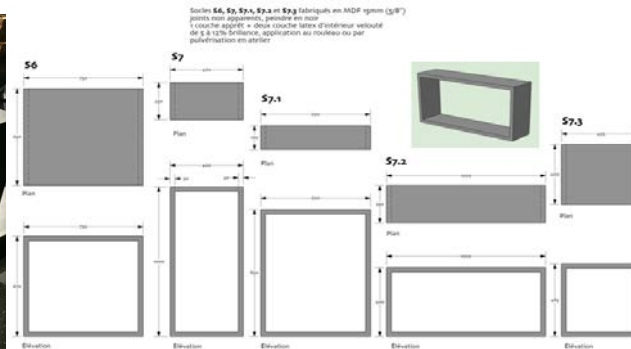

ALIÉNATION - BIENS DE DIFFUSION

Exposition «EFFETS SPÉCIAUX»

#	Description /	Dimensions (mm)	Photos et/ou plans/
1	Système interactif / Les visuels seront inutilisables (droits d'auteurs)	Peut-être récupéré en section : Dimensions système interactif : 3030 x 365mm - 2250mm haut Section haut : 595mm haut. Section bas : 655mm haut	 
2	Système interactif / Les visuels seront inutilisables (droits d'auteurs)	Dimensions : Plateau 1400 x 765mm - 150mm de haut Strucutre = 1362 x 725mm - 760mm haut	 
3	Panneaux autoportants- QTÉ - 5	Dimensions : 1 = 1800mm x 2270mm haut 1 = 1200mm x 2270mm haut 3 = 1000mm x 2270mm haut	  

4 Panneaux bornes
autoportants
QTÉ - 6

Dimensions : 450 x 450mm -
1490mm haut

5 Socles
QTÉ - 17

Dimensions variables

6 Vitrines plateaux
3 sections (1220mm -
1220mm - 1900mm)

Dimensions : 4340 x 650mm -
40mm de haut - 750mm du sol

<p>7 Meubles 3 sections</p>	<p>Dimensions 4500 x 880mm - 1290mm de haut (3 sections)</p>	
<p>8 Meubles 2 sections</p>	<p>Dimensions 3000 x 800mm - 1290mm + 680mm de haut (2 sections)</p>	
<p>9 Tissu ajouré - Muslin bleu</p>	<p>Dimensions +/-20 000 x 2400mm - de haut (en sections)</p>	
<p>10 Support triangulaire en acier QTÉ - 4</p>	<p>Dimensions 1200 x 1200mm - 1200mm de haut</p>	

14 Bancs QTÉ - 4 Dimensions 2000 x 500mm - 430mm de haut