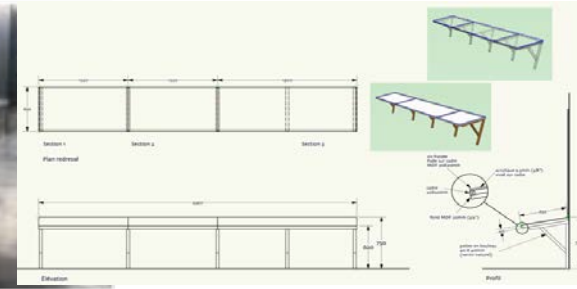

ALIÉNATION - BIENS DE DIFFUSION

Exposition «EFFETS SPÉCIAUX»

#	Description /	Dimensions (mm)	Photos et/ou plans/
1	Système interactif / Les visuels seront inutilisables (droits d'auteurs)	Peut-être récupéré en section : Dimensions système interactif : 3030 x 365mm - 2250mm haut Section haut : 595mm haut. Section bas : 655mm haut	 
2	Système interactif / Les visuels seront inutilisables (droits d'auteurs)	Dimensions : Plateau 1400 x 765mm - 150mm de haut Strucutre = 1362 x 725mm - 760mm haut	 
3	Panneaux autoportants- QTÉ - 5	Dimensions : 1 = 1800mm x 2270mm haut 1 = 1200mm x 2270mm haut 3 = 1000mm x 2270mm haut	  

4 Panneaux bornes
autoportants
QTÉ - 6

Dimensions : 450 x 450mm -
1490mm haut

5 Socles
QTÉ - 17

Dimensions variables

6 Vitrines plateaux
3 sections (1220mm -
1220mm - 1900mm)

Dimensions : 4340 x 650mm -
40mm de haut - 750mm du sol

<p>7 Meubles 3 sections</p>	<p>Dimensions 4500 x 880mm - 1290mm de haut (3 sections)</p>	
<p>8 Meubles 2 sections</p>	<p>Dimensions 3000 x 800mm - 1290mm + 680mm de haut (2 sections)</p>	
<p>9 Tissu ajouré - Muslin bleu</p>	<p>Dimensions +/-20 000 x 2400mm - de haut (en sections)</p>	
<p>10 Support triangulaire en acier QTÉ - 4</p>	<p>Dimensions 1200 x 1200mm - 1200mm de haut</p>	

11 Trottoir de bois (5 sections) Dimensions 11 000 x 1500mm - 150mm d'épaisseur

12 Plateau sans piétement Dimensions 1800 x 860mm - 150mm d'épaisseur

13 Plateau sans piétement (trou pour moniteur, supports disponibles) Dimensions 1380 x 860mm - 150mm épaisseur