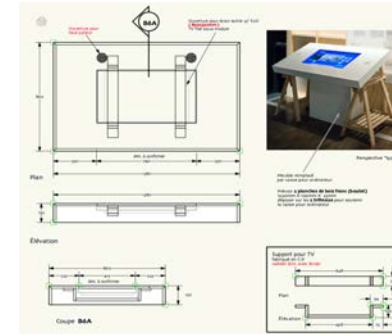

ALIÉNATION - BIENS DE DIFFUSION

Exposition «EFFETS SPÉCIAUX»

#	Description /	Dimensions (mm)	Photos et/ou plans/
1	Système interactif / Les visuels seront inutilisables (droits d'auteurs)	Peut-être récupéré en section : Dimensions système interactif : 3030 x 365mm - 2250mm haut Section haut : 595mm haut. Section bas : 655mm haut	 
2	Système interactif / Les visuels seront inutilisables (droits d'auteurs)	Dimensions : Plateau 1400 x 765mm - 150mm de haut Strucutre = 1362 x 725mm - 760mm haut	 
3	Panneaux autoportants- QTÉ - 5	Dimensions : 1 = 1800mm x 2270mm haut 1 = 1200mm x 2270mm haut 3 = 1000mm x 2270mm haut	  

4 Panneaux bornes
autoportants
QTÉ - 6

Dimensions : 450 x 450mm -
1490mm haut

5 Socles
QTÉ - 17

Dimensions variables

6 Vitrines plateaux
3 sections (1220mm -
1220mm - 1900mm)

Dimensions : 4340 x 650mm -
40mm de haut - 750mm du sol

<p>7 Meubles 3 sections</p>	<p>Dimensions 4500 x 880mm - 1290mm de haut (3 sections)</p>	
<p>8 Meubles 2 sections</p>	<p>Dimensions 3000 x 800mm - 1290mm + 680mm de haut (2 sections)</p>	
<p>9 Tissu ajouré - Muslin bleu</p>	<p>Dimensions +/-20 000 x 2400mm - de haut (en sections)</p>	
<p>10 Support triangulaire en acier QTÉ - 4</p>	<p>Dimensions 1200 x 1200mm - 1200mm de haut</p>	

11 Trottoir de bois (5 sections) Dimensions 11 000 x 1500mm - 150mm d'épaisseur

12 Plateau sans piétement Dimensions 1800 x 860mm - 150mm d'épaisseur

13 Plateau sans piétement (trou pour moniteur, supports disponibles) Dimensions 1380 x 860mm - 150mm épaisseur