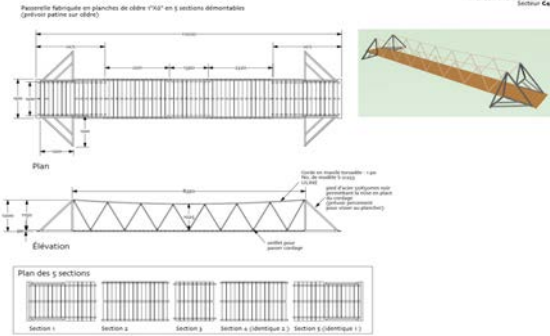

ALIÉNATION - BIENS DE DIFFUSION

Exposition «EFFETS SPÉCIAUX»

#	Description /	Dimensions (mm)	Photos et/ou plans/
1	Système interactif / Les visuels seront inutilisables (droits d'auteurs)	Peut-être récupéré en section : Dimensions système interactif : 3030 x 365mm - 2250mm haut Section haut : 595mm haut. Section bas : 655mm haut	 
2	Système interactif / Les visuels seront inutilisables (droits d'auteurs)	Dimensions : Plateau 1400 x 765mm - 150mm de haut Strucutre = 1362 x 725mm - 760mm haut	 
3	Panneaux autoportants- QTÉ - 5	Dimensions : 1 = 1800mm x 2270mm haut 1 = 1200mm x 2270mm haut 3 = 1000mm x 2270mm haut	  

4 Panneaux bornes
autoportants
QTÉ - 6

Dimensions : 450 x 450mm -
1490mm haut

5 Socles
QTÉ - 17

Dimensions variables

6 Vitrines plateaux
3 sections (1220mm -
1220mm - 1900mm)

Dimensions : 4340 x 650mm -
40mm de haut - 750mm du sol

<p>7 Meubles 3 sections</p>	<p>Dimensions 4500 x 880mm - 1290mm de haut (3 sections)</p>	
<p>8 Meubles 2 sections</p>	<p>Dimensions 3000 x 800mm - 1290mm + 680mm de haut (2 sections)</p>	
<p>9 Tissu ajouré - Muslin bleu</p>	<p>Dimensions +/-20 000 x 2400mm - de haut (en sections)</p>	
<p>10 Support triangulaire en acier QTÉ - 4</p>	<p>Dimensions 1200 x 1200mm - 1200mm de haut</p>	

11 Trottoir de bois (5 sections) Dimensions 11 000 x 1500mm - 150mm d'épaisseur

12 Plateau sans piétement Dimensions 1800 x 860mm - 150mm d'épaisseur

13 Plateau sans piétement (trou pour moniteur, supports disponibles) Dimensions 1380 x 860mm - 150mm épaisseur